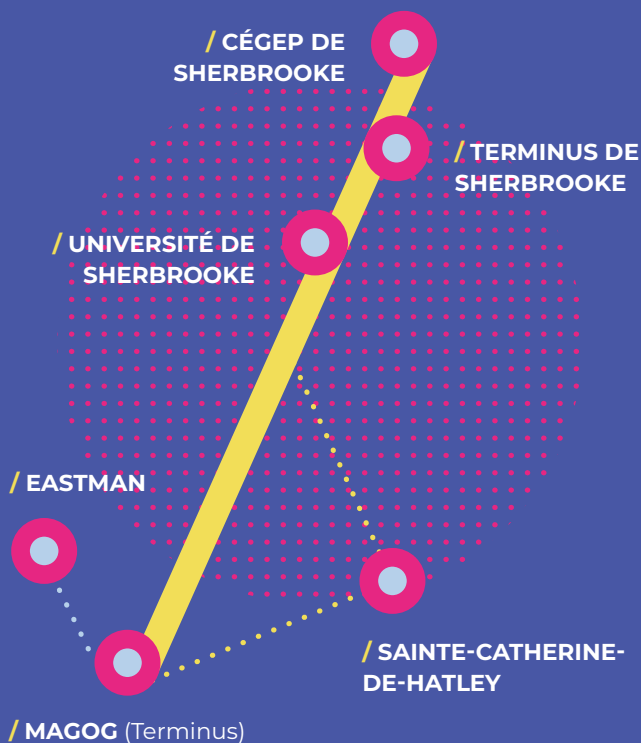

# TRANSPORT ÉTUDIANT

**MRC DE MEMPHRÉMAGOG**

**MAGOG / SHERBROOKE**

La MRC de Memphrémagog offre un service de **transport aux étudiants** de son territoire devant **se déplacer à Sherbrooke** dans le cadre de leurs études.